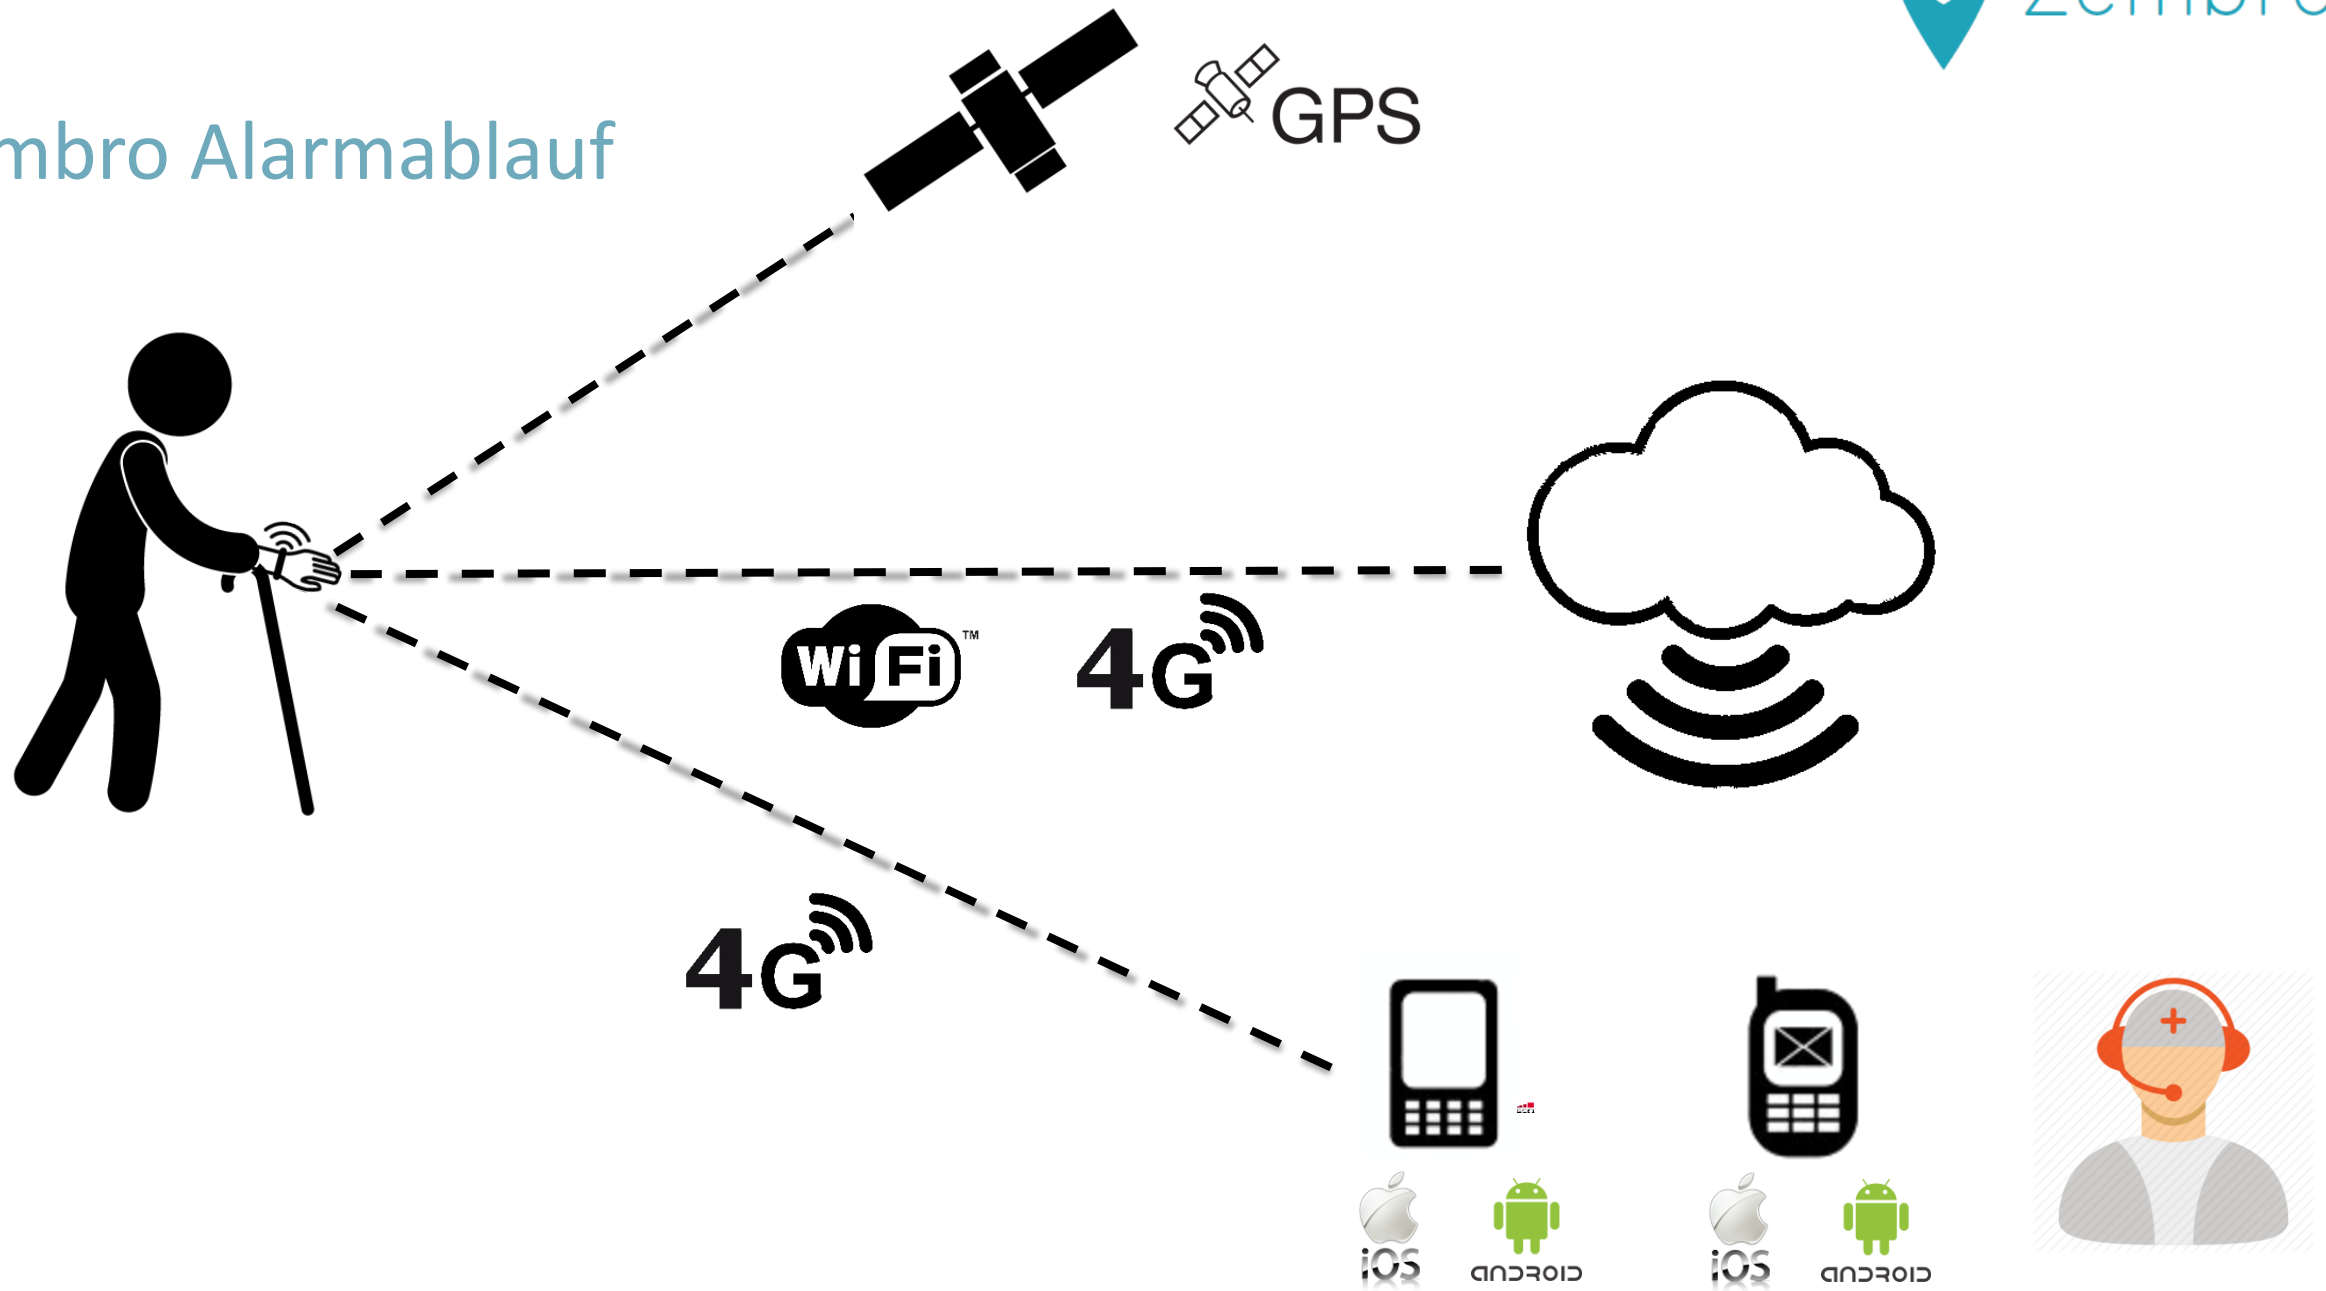

Zembro Button

Einfachere Bedienung

Schneller und Genauer

Individualisierbar

Zusätzliche Funktionen

Zembro Alarmablauf

Zembro Button „Baukasten“

Funktionen

- Bidirektionale Kommunikation
- Spontane Ortung & Sicherheitszone
- Sturzsensoren
- Pulsschlag

Interaktionen

- Smartphone App
- Web Plattform
- Notrufzentrale
- Einbindung in bestehende Systeme

Nicht technische Erfolgsfaktoren (Bitte um Feedback)