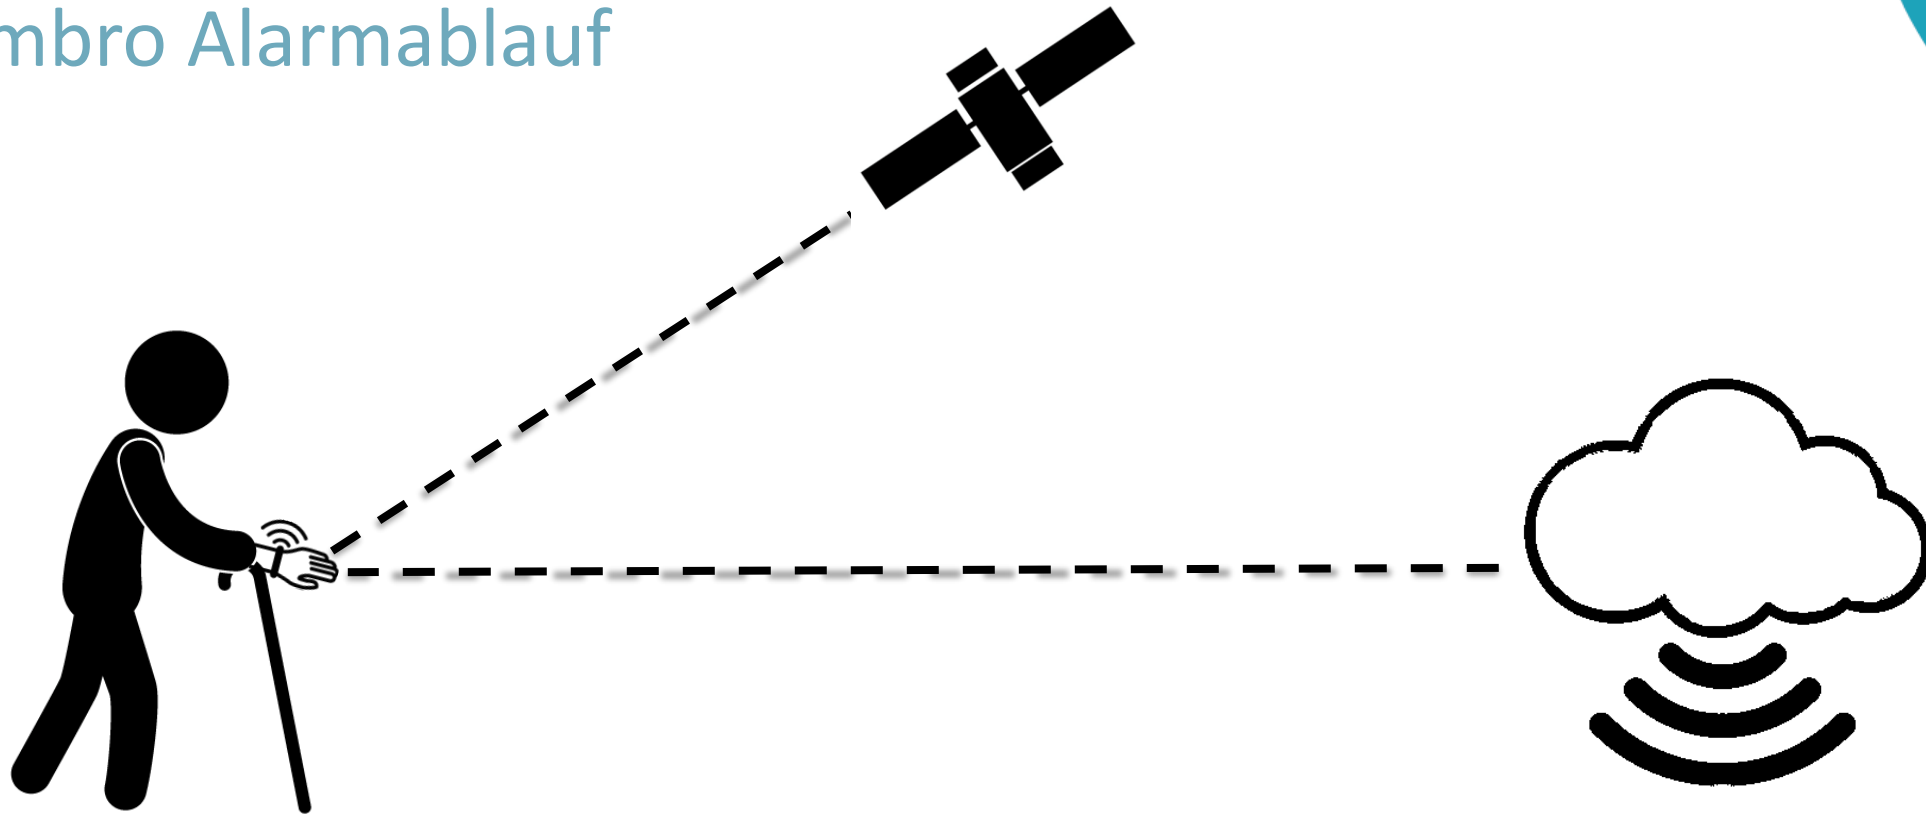

Zembro Demenz Lösungen

Jörg Batz
Director Business Development

Düsseldorf, 01.10.2021

Zembro (Plus) Notrufarmband

2017

2018

Zembro Alarmablauf

Zembro Plus – Geofencing (Track & Trace)

Zembro Button

Einfachere Bedienung

Schneller und Genauer

Individualisierbar

Zusätzliche Funktionen

Zembro Alarmablauf

Zembro Button „Baukasten“

Funktionen