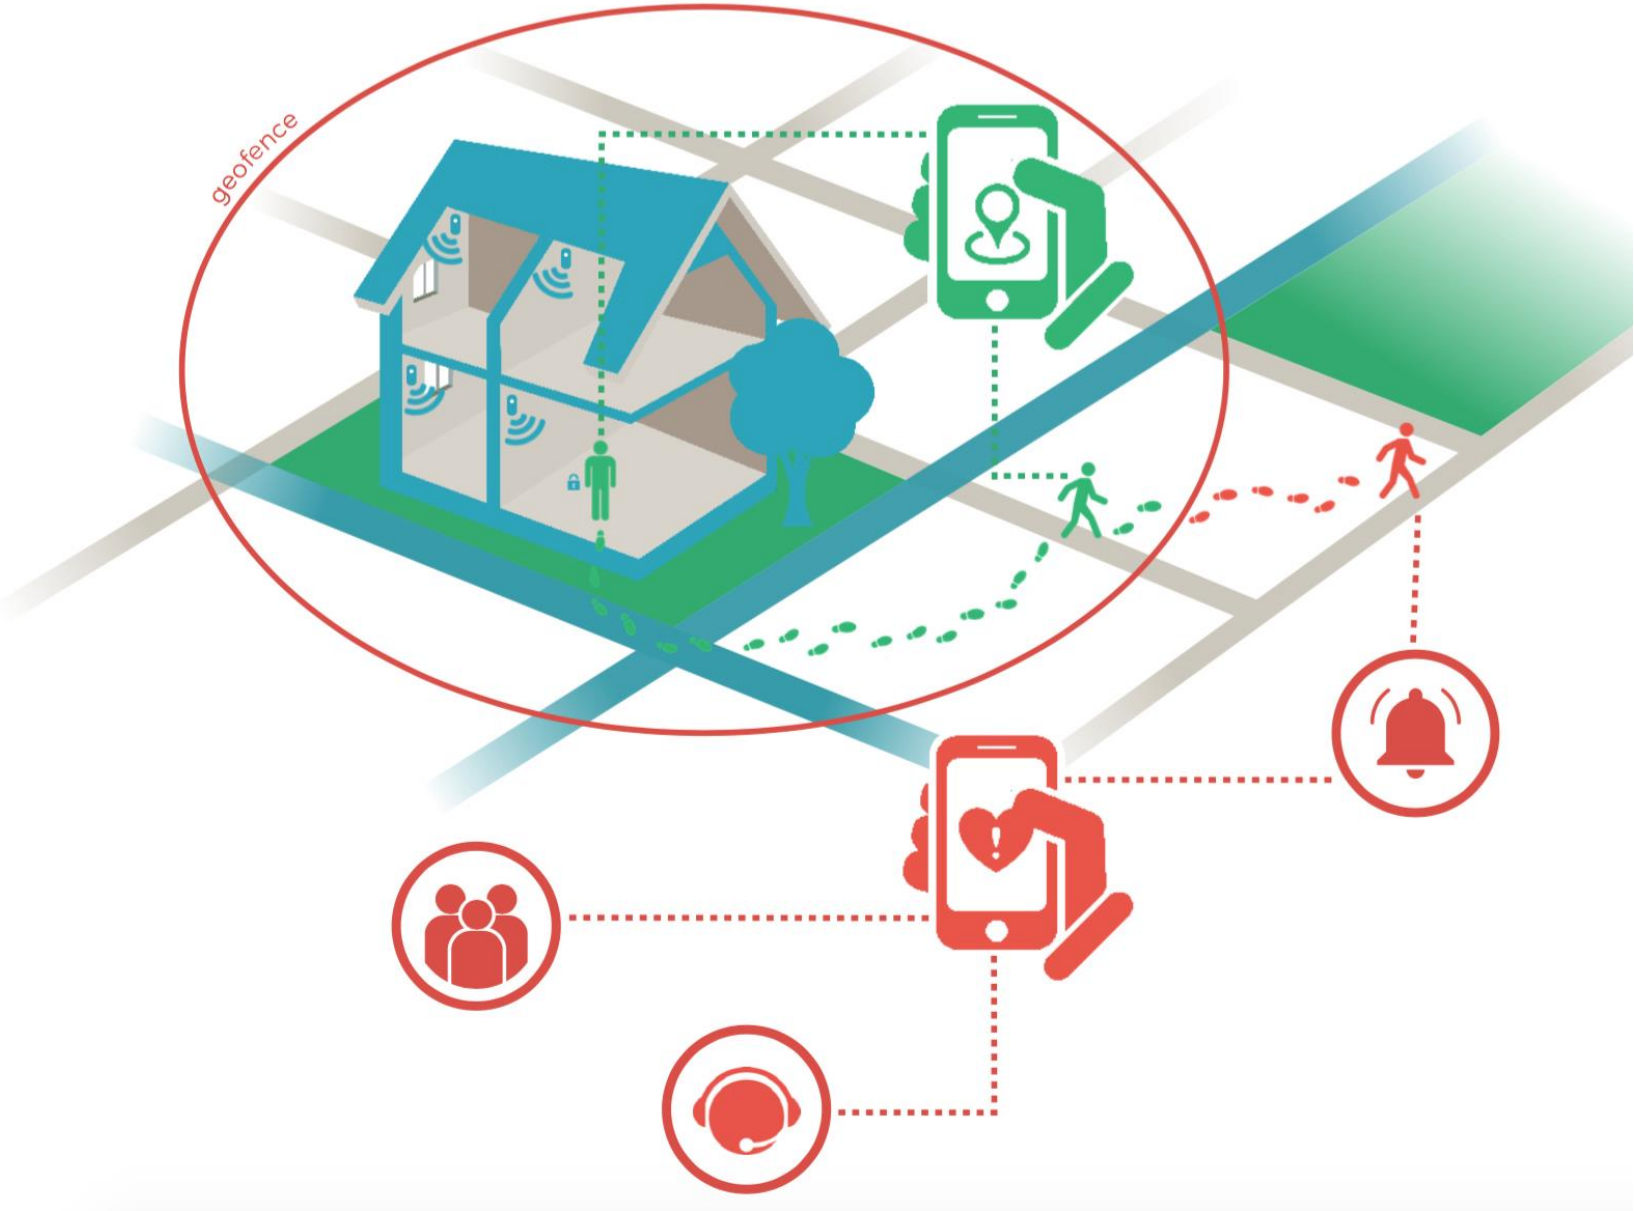

Zembro Demenz Lösungen

Jörg Batz
Director Business Development

Düsseldorf, 01.10.2021

Zembro (Plus) Notrufarmband

2017

2018

Zembro Alarmablauf

Zembro Plus – Geofencing (Track & Trace)

Zembro Button

Einfachere Bedienung

Schneller und Genauer

Individualisierbar

Zusätzliche Funktionen

Zembro Alarmablauf

Zembro Button „Baukasten“

Funktionen

- Bidirektionale Kommunikation
- Spontane Ortung & Sicherheitszone
- Sturzsensoren
- Pulsschlag

Interaktionen

- Smartphone App
- Web Plattform
- Notrufzentrale
- Einbindung in bestehende Systeme

Nicht technische Erfolgsfaktoren (Bitte um Feedback)